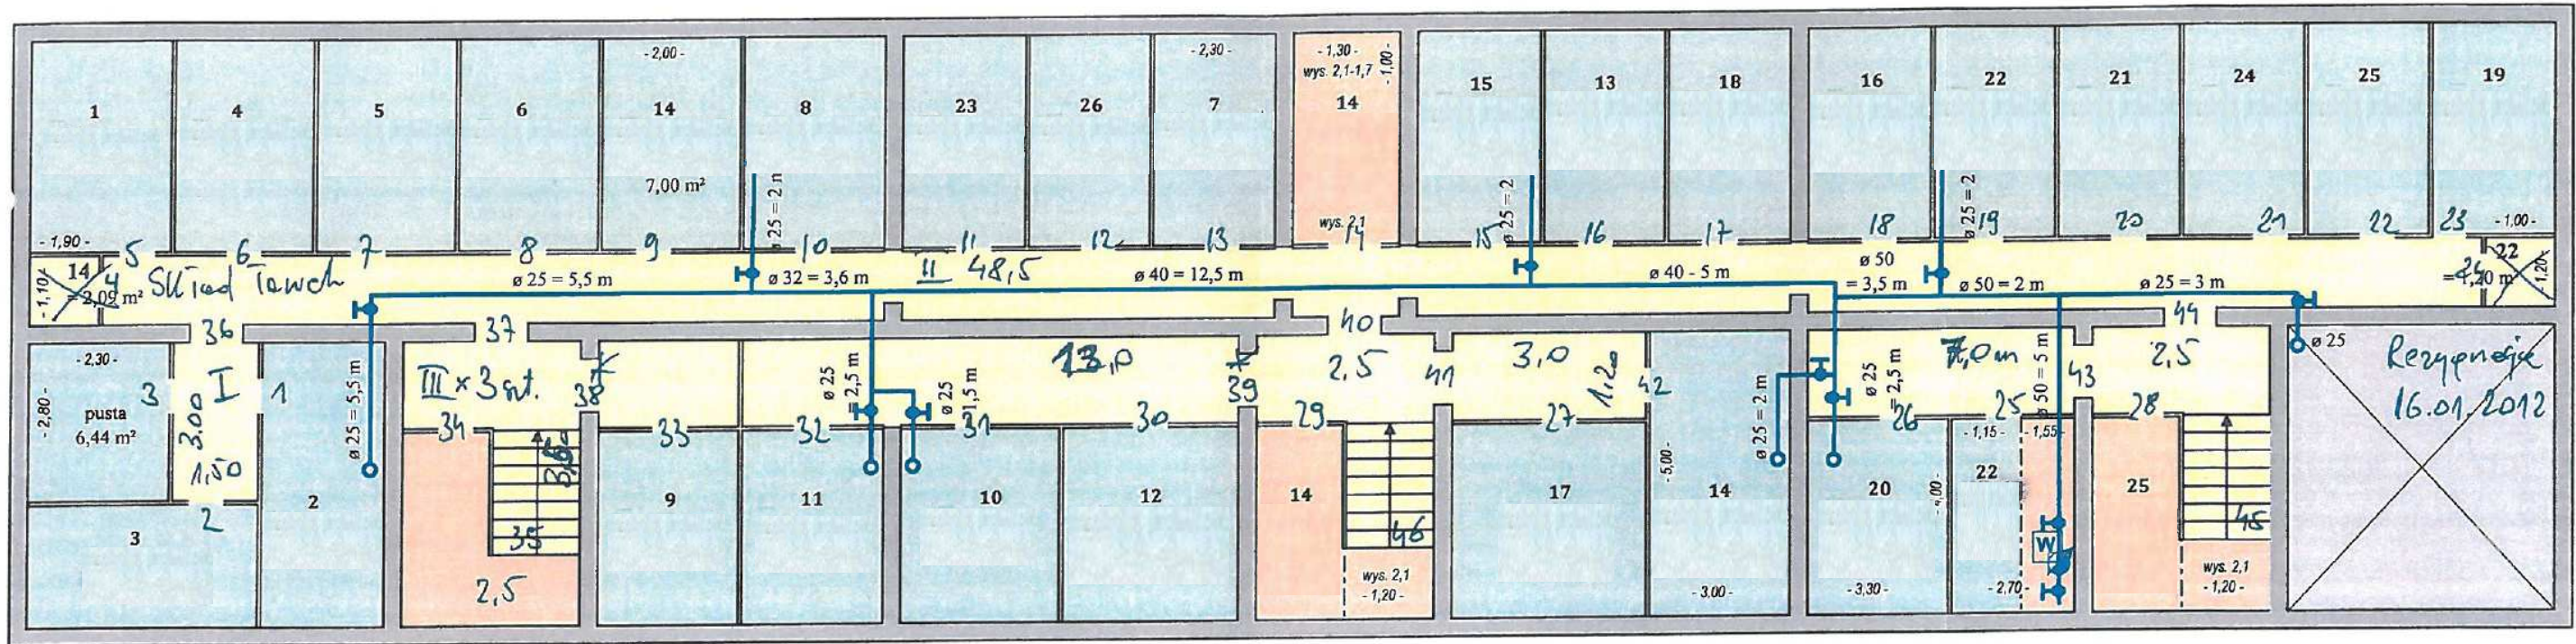

Rozdział kwater piwnicznych - Mickiewicza 62 w Leżajsku

Wys 2,25 m

Uwaga! Kwatery piwniczne nie były sprzedawane z mieszkaniami - pozostały w częściach wspólnych budynku.

I klatka

II klatka

III klatka

- Legenda do kolorów:**
- Kwatery piwniczne przynależne do lokali
 - Korytarze i klatki schodowe
 - Pomieszczenia techniczne i użytku wspólnego
 - Pomieszczenia użytku wspólnego zajęte przez mieszkańców

RZUT PIWNIC
 bud. Mickiewicza 62 w Leżajsku
 Stan na dzień: 21 kwiecień 2021 r.